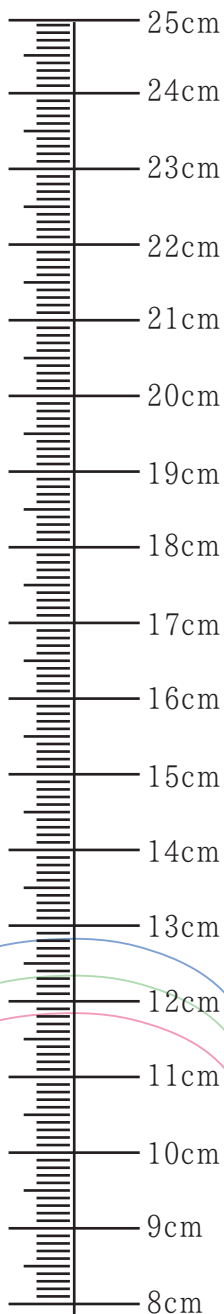

NINOS
MEASUREMENT
SHEET

Foot Length

NINOS
FIRSTSHOES
INSOLE
SIZE

12.5cm:Blue
12.0cm:Green
11.5cm:Pink

ここにかかとの中心を合わせて
縦のラインには人差し指の中心を合わせてください。

Entry

6 MTH Baby

Baby Care

BABY AT WORK

CRANKS 3MTH

pull STAND

FIRST SHOES